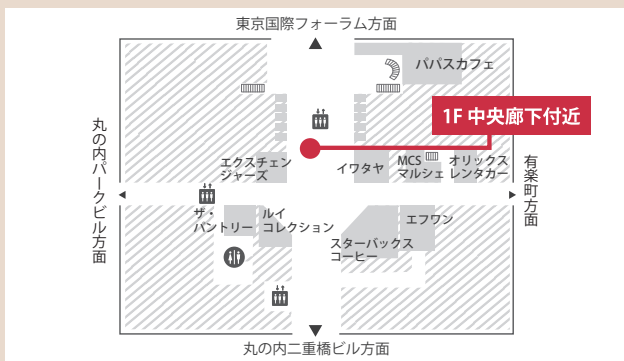

2026.4.1 → 4.30

11:30 - 14:00 / 17:00 - 19:00

MARUNOUCHI WORKERS 登録で受けられるサービス

01

LINE からイベント申し込みや
エリアの情報の収集など
各種サービスが利用可能に

02

丸の内ポイントアプリ限定で
ポイントアップ適用 &
限定クーポンが使える

各ビルの登録ブース設置場所詳細は裏面をチェック

1 丸ビル

地下1F
東京駅側エントランス付近

2 大手町フィナンシャルシティ

地下1F サンクンガーデン前
特設ブース
(星のや東京付近)

3 常盤橋タワー

8F 就業者用ラウンジ前
特設ブース

* 常盤橋タワーにお勤めの方限定

4 新丸ビル

地下1F
成城石井横

5 新東京ビル

1F 中央廊下付近

大手町・丸の内・有楽町の
三菱地所のビルにお勤めのあなたは

丸の内
ポイント + 2%
いつでも