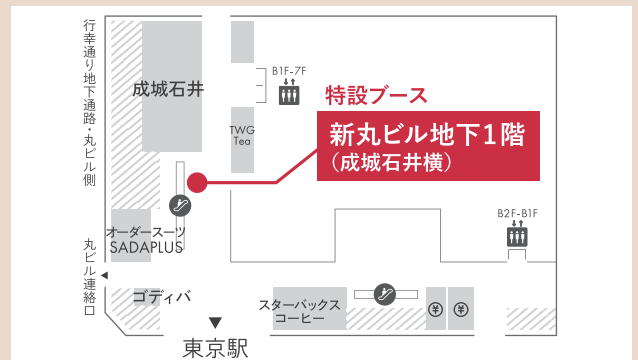

2026.4.1 → 4.30

11:30 - 14:00 / 17:00 - 19:00

MARUNOUCHI WORKERS 登録で受けられるサービス

01

LINE からイベント申し込みや
エリアの情報の収集など
各種サービスが利用可能に

02

丸の内ポイントアプリ限定で
ポイントアップ適用 &
限定クーポンが使える

各ビルの登録ブース設置場所詳細は裏面をチェック

1 丸ビル

地下1F
東京駅側エントランス付近

2 大手町フィナンシャルシティ

地下1F サンクンガーデン前
特設ブース
(星のや東京付近)

3 常盤橋タワー

8F 就業者用ラウンジ前
特設ブース

* 常盤橋タワーにお勤めの方限定

4 新丸ビル

地下1F
成城石井横

5 新東京ビル

1F 中央廊下付近

大手町・丸の内・有楽町の
三菱地所のビルにお勤めのあなたは

丸の内
ポイント + 2%
いつでも