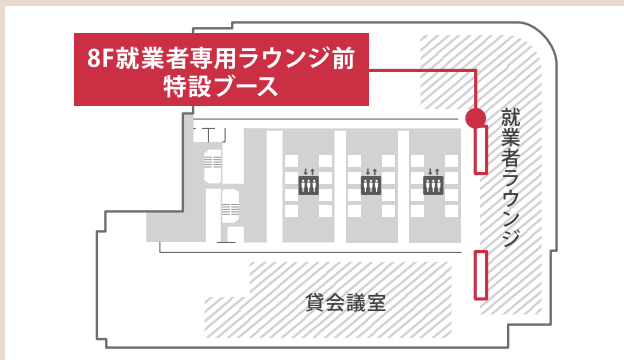

2 大手町フィナンシャルシティ

3 常盤橋タワー（*）

（*）常盤橋タワーにお勤めの方限定

2026.3.10 → 3.31

11:30 - 14:00 / 17:00 - 19:00

4 新丸ビル

2 大手町フィナンシャルシティ

5 新東京ビル

2026.4.1 → 4.30

11:30 - 14:00 / 17:00 - 19:00

MARUNOUCHI WORKERS 登録で受けられるサービス

01

LINE からイベント申し込みや
エリアの情報の収集など
各種サービスが利用可能に

02

丸の内ポイントアプリ限定で
ポイントアップ適用 &
限定クーポンが使える

各ビルの登録ブース設置場所詳細は裏面をチェック

1 丸ビル

地下1F
東京駅側エントランス付近

2 大手町フィナンシャルシティ

地下1F サンクンガーデン前
特設ブース
(星のや東京付近)

3 常盤橋タワー

8F 就業者用ラウンジ前
特設ブース

* 常盤橋タワーにお勤めの方限定

4 新丸ビル

地下1F
成城石井横

5 新東京ビル

1F 中央廊下付近

大手町・丸の内・有楽町の
三菱地所のビルにお勤めのあなたは

丸の内
ポイント + 2%
いつでも